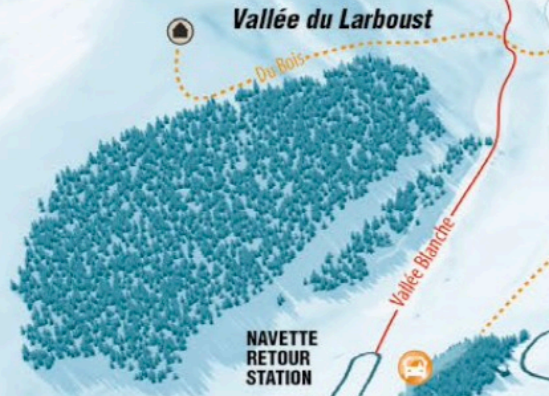

CAP DES HITTES
2400m
Projet 2021

NOUVEAU !
Viens tester
la piste nocturne
du Family Land

2 **Deviens champion**
du slalom sur la piste
Ski Movie by Volkswagen
Vallée du Louron

Retrouve
tes héros préférés
sur les pistes !

NOUVEAU !
2ha
de pistes

L'ESPACE DÉBUTANT
VERSANT PEYRESOURDE
DOUBLE SA SURFACE

3 **Descends en luge snooc**
la piste 007

LES AGUDES VILLAGE
1600m

PEYRESOURDE VILLAGE
1600m

BALESTAS

- Télécabine / Góndola
- Télesiège / Telesilla
- Télesiège débrayable / Telesilla desembragable
- Téleski / Telesquí
- Remontées mécaniques autorisées au handiski / Remontes mecánicas autorizados para handiski
- Tapis roulant / Cinta transportadora
- Très difficile / Muy difícil
- Difficile / Difícil
- Moyen / Medio
- Facile / Fácil
- Itinéraire ski de randonnée et raquettes / Recorrido esquí de travesía y raquetas
- Piste équipée d'enneigeurs / Cañón de nieve

Base Nordique
SHERPA